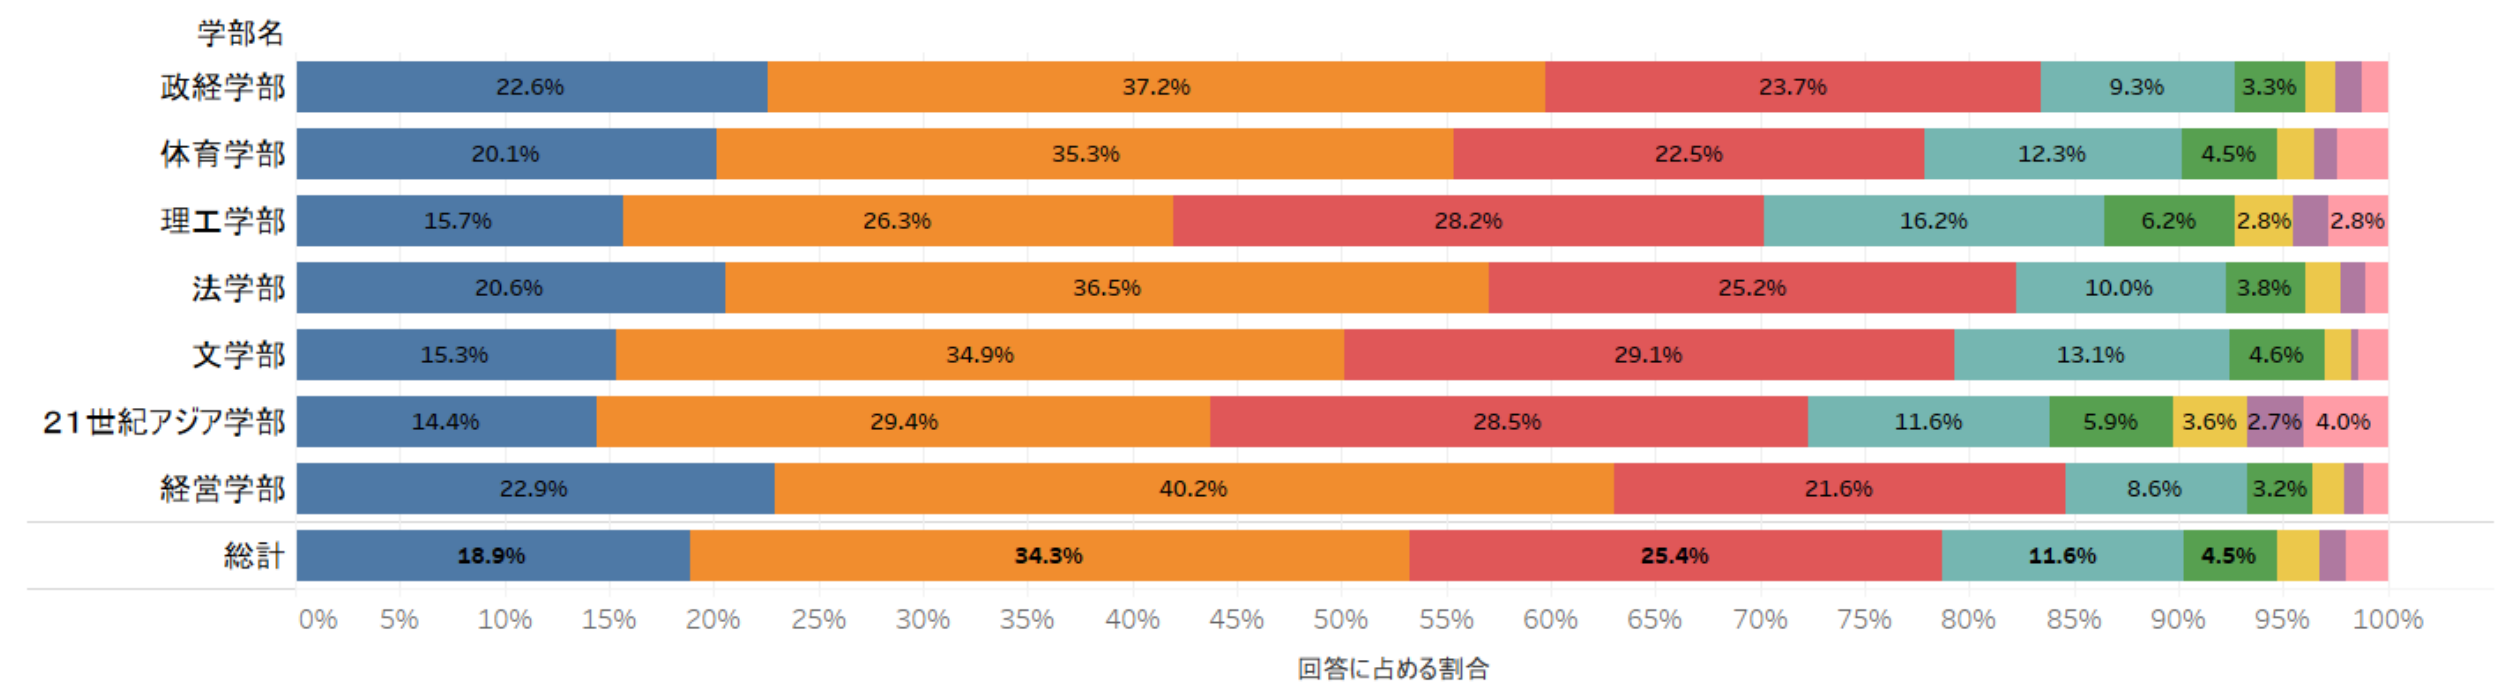

2019年度在学生調査

平均的な1週間を振り返ってお答えください。

1-2-1 「授業の予復習や課題を行う時間」は、1週間(月曜日～日曜日)で何時間くらい行いましたか。

学部名	10時間(やっていない)		21時間未満		31~2時間		43~5時間		56~10時間		611~15時間		716~20時間		821時間以上		総計	
	回答割合	回答者数	回答割合	回答者数	回答割合	回答者数	回答割合	回答者数	回答割合	回答者数	回答割合	回答者数	回答割合	回答者数	回答割合	回答者数	回答割合	回答者数
政経学部	22.6%	256	37.2%	422	23.7%	269	9.3%	105	3.3%	38	1.5%	17	1.2%	14	1.2%	14	100.0%	1,135
体育学部	20.1%	231	35.3%	405	22.5%	258	12.3%	141	4.5%	52	1.8%	21	1.0%	12	2.4%	28	100.0%	1,148
理工学部	15.7%	111	26.3%	186	28.2%	200	16.2%	115	6.2%	44	2.8%	20	1.7%	12	2.8%	20	100.0%	708
法学部	20.6%	167	36.5%	296	25.2%	205	10.0%	81	3.8%	31	1.7%	14	1.1%	9	1.1%	9	100.0%	812
文学部	15.3%	134	34.9%	305	29.1%	255	13.1%	115	4.6%	40	1.3%	11	0.3%	3	1.4%	12	100.0%	875
21世紀アジア学部	14.4%	112	29.4%	229	28.5%	222	11.6%	90	5.9%	46	3.6%	28	2.7%	21	4.0%	31	100.0%	779
経営学部	22.9%	122	40.2%	214	21.6%	115	8.6%	46	3.2%	17	1.5%	8	0.9%	5	1.1%	6	100.0%	533
総計	18.9%	1,133	34.3%	2,057	25.4%	1,524	11.6%	693	4.5%	268	2.0%	119	1.3%	76	2.0%	120	100.0%	5,990

- 2019年7月～10月実施の在学生調査から抜粋
  対象:2019年7月時点在籍の学部2~4年生全員
  対象者数:9,543名
  回答者数:5,990名
  回答率:62.8%