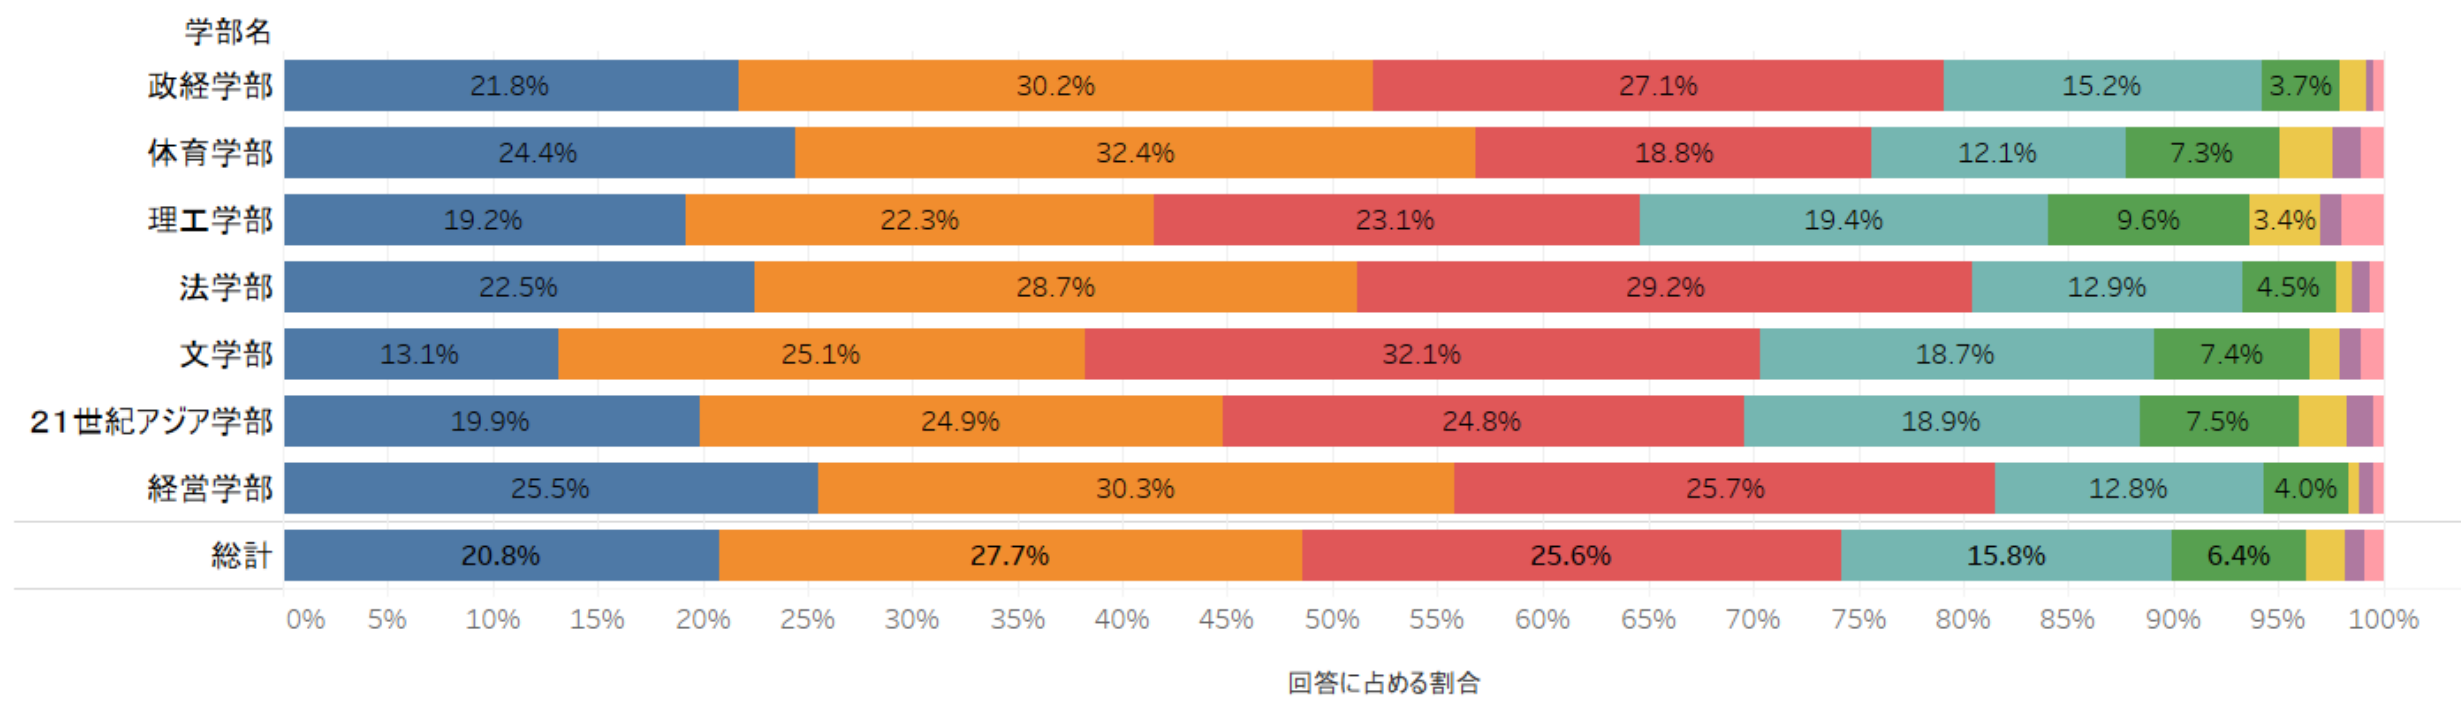

## 2018 年度学生生活実態調

平均的な1週間を振り返ってお答えください。

3-2 「授業の予復習や課題を行う時間」は、1週間(月曜日～日曜日)で何時間くらいになりますか。

学部名	10時間(やっていない)		21時間未満		31~2時間		43~5時間		56~10時間		611~15時間		716~20時間		821時間以上		総計	
	回答割合	回答者数	回答割合	回答者数	回答割合	回答者数	回答割合	回答者数	回答割合	回答者数	回答割合	回答者数	回答割合	回答者数	回答割合	回答者数	回答割合	回答者数
政経学部	21.8%	231	30.2%	321	27.1%	288	15.2%	161	3.7%	39	1.2%	13	0.4%	4	0.5%	5	100.0%	1,062
体育学部	24.4%	245	32.4%	326	18.8%	189	12.1%	122	7.3%	73	2.6%	26	1.3%	13	1.1%	11	100.0%	1,005
理工学部	19.2%	174	22.3%	202	23.1%	209	19.4%	176	9.6%	87	3.4%	31	1.0%	9	2.0%	18	100.0%	906
法学部	22.5%	171	28.7%	218	29.2%	222	12.9%	98	4.5%	34	0.8%	6	0.8%	6	0.7%	5	100.0%	760
文学部	13.1%	108	25.1%	206	32.1%	264	18.7%	154	7.4%	61	1.5%	12	1.0%	8	1.1%	9	100.0%	822
21世紀アジア学部	19.9%	172	24.9%	215	24.8%	214	18.9%	163	7.5%	65	2.3%	20	1.3%	11	0.5%	4	100.0%	864
経営学部	25.5%	152	30.3%	180	25.7%	153	12.8%	76	4.0%	24	0.5%	3	0.7%	4	0.5%	3	100.0%	595
総計	20.8%	1,253	27.7%	1,668	25.6%	1,539	15.8%	950	6.4%	383	1.8%	111	0.9%	55	0.9%	55	100.0%	6,014

- 2018年7月～10月実施の学生生活実態調査から抜粋  
対象:2018年7月時点在籍の学部1~4年生全員  
対象者数:12,837名  
回答者数:6,014名  
回答率:46.8%