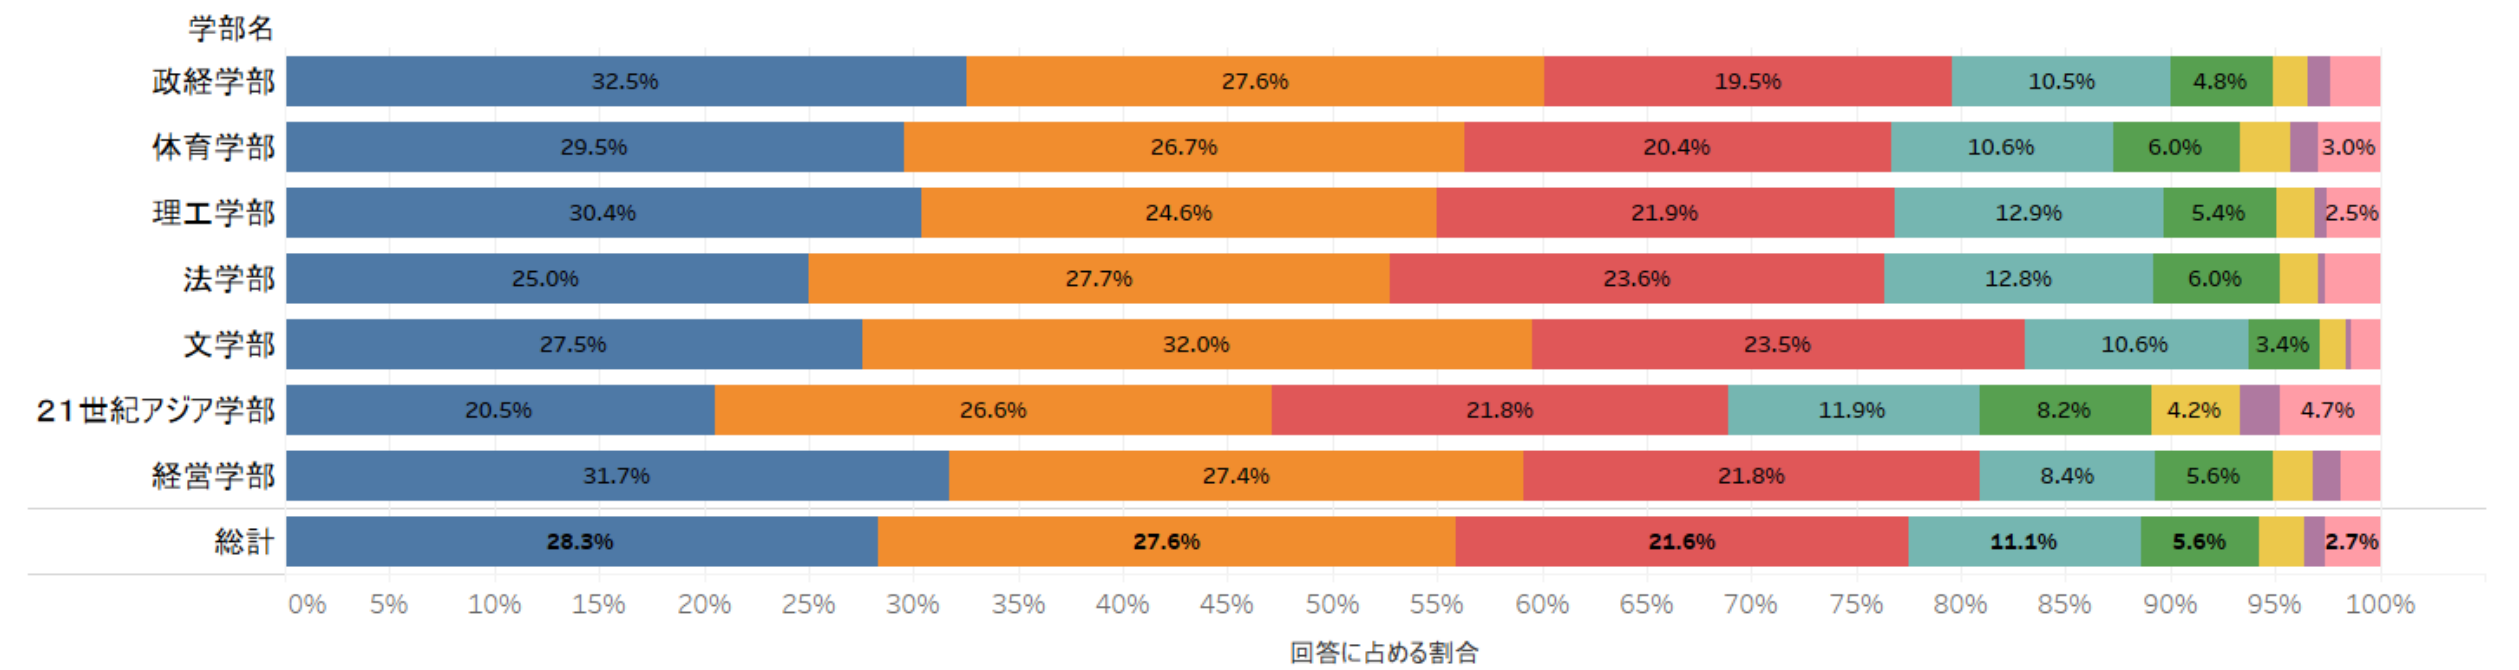

2019年度在学生調査

平均的な1週間を振り返ってお答えください。

1-2-3 「大学の授業以外の自主的な学習を行う時間」は、1週間(月曜日～日曜日)で何時間くらい行いましたか。

学部名	1 0時間(やっていない)		2時間未満		31～2時間		43～5時間		56～10時間		611～15時間		716～20時間		821時間以上		総計	
	回答割..	回答者数	回答割..	回答者数	回答割..	回答者数	回答割..	回答者数	回答割..	回答者数	回答割..	回答者数	回答割..	回答者数	回答割..	回答者数	回答割..	回答者数
政経学部	32.5%	369	27.6%	313	19.5%	221	10.5%	119	4.8%	55	1.7%	19	1.1%	12	2.4%	27	100.0%	1,135
体育学部	29.5%	339	26.7%	307	20.4%	234	10.6%	122	6.0%	69	2.4%	28	1.3%	15	3.0%	34	100.0%	1,148
理工学部	30.4%	215	24.6%	174	21.9%	155	12.9%	91	5.4%	38	1.8%	13	0.6%	4	2.5%	18	100.0%	708
法学部	25.0%	203	27.7%	225	23.6%	192	12.8%	104	6.0%	49	1.8%	15	0.4%	3	2.6%	21	100.0%	812
文学部	27.5%	241	32.0%	280	23.5%	206	10.6%	93	3.4%	30	1.3%	11	0.2%	2	1.4%	12	100.0%	875
21世紀アジア学部	20.5%	160	26.6%	207	21.8%	170	11.9%	93	8.2%	64	4.2%	33	1.9%	15	4.7%	37	100.0%	779
経営学部	31.7%	169	27.4%	146	21.8%	116	8.4%	45	5.6%	30	1.9%	10	1.3%	7	1.9%	10	100.0%	533
総計	28.3%	1,696	27.6%	1,652	21.6%	1,294	11.1%	667	5.6%	335	2.2%	129	1.0%	58	2.7%	159	100.0%	5,990

- 2019年7月～10月実施の在学生調査から抜粋
  対象:2019年7月時点在籍の学部2～4年生全員
  対象者数:9,543名
  回答者数:5,990名
  回答率:62.8%