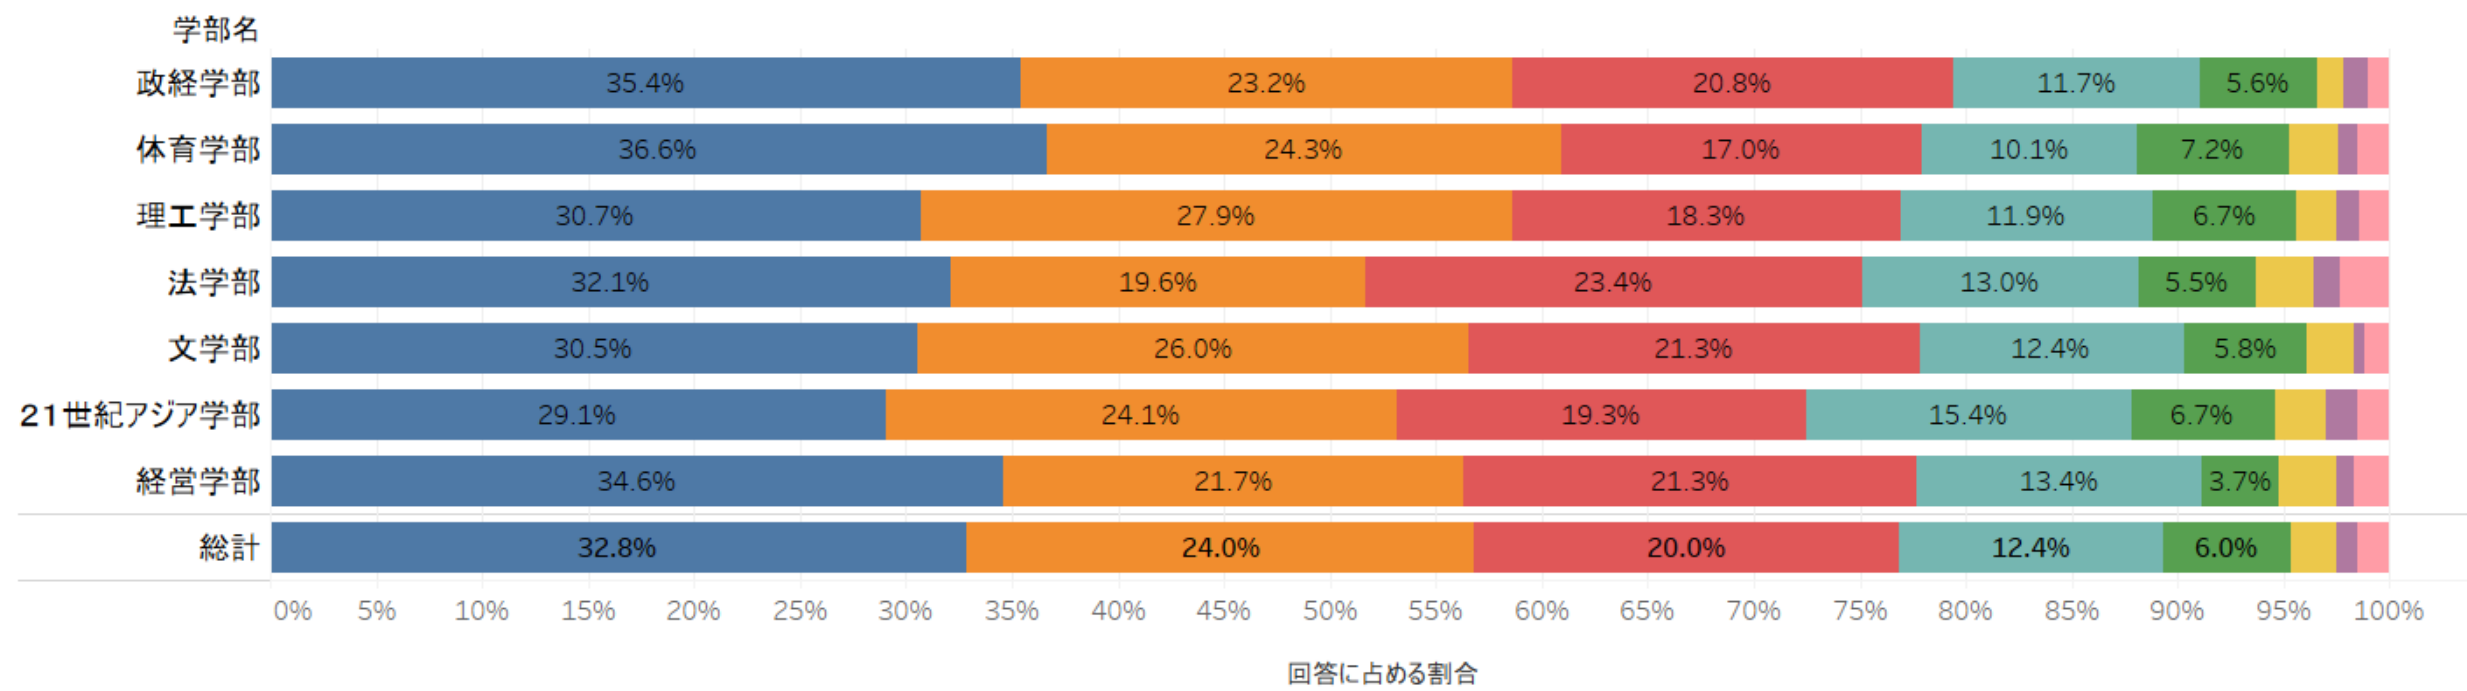

2018 年度学生生活実態調

平均的な1週間を振り返ってお答えください。

3-3 「大学の授業以外の自主的な学習」は、1週間(月曜日～日曜日)で何時間くらいになりますか。

学部名	1 0時間(やっていない)		2時間未満		31～2時間		43～5時間		56～10時間		611～15時間		716～20時間		821時間以上		総計	
	回答割..	回答者数	回答割..	回答者数	回答割..	回答者数	回答割..	回答者数	回答割..	回答者数	回答割..	回答者数	回答割..	回答者数	回答割..	回答者数	回答割..	回答者数
政経学部	35.4%	376	23.2%	246	20.8%	221	11.7%	124	5.6%	59	1.2%	13	1.1%	12	1.0%	11	100.0%	1,062
体育学部	36.6%	368	24.3%	244	17.0%	171	10.1%	102	7.2%	72	2.4%	24	0.9%	9	1.5%	15	100.0%	1,005
理工学部	30.7%	278	27.9%	253	18.3%	166	11.9%	108	6.7%	61	1.9%	17	1.1%	10	1.4%	13	100.0%	906
法学部	32.1%	244	19.6%	149	23.4%	178	13.0%	99	5.5%	42	2.8%	21	1.2%	9	2.4%	18	100.0%	760
文学部	30.5%	251	26.0%	214	21.3%	175	12.4%	102	5.8%	48	2.2%	18	0.5%	4	1.2%	10	100.0%	822
21世紀アジア学部	29.1%	251	24.1%	208	19.3%	167	15.4%	133	6.7%	58	2.4%	21	1.5%	13	1.5%	13	100.0%	864
経営学部	34.6%	206	21.7%	129	21.3%	127	13.4%	80	3.7%	22	2.7%	16	0.8%	5	1.7%	10	100.0%	595
総計	32.8%	1,974	24.0%	1,443	20.0%	1,205	12.4%	748	6.0%	362	2.2%	130	1.0%	62	1.5%	90	100.0%	6,014

- 2018年7月～10月実施の学生生活実態調査から抜粋
  対象:2018年7月時点在籍の学部1～4年生全員
  対象者数:12,837名
  回答者数:6,014名
  回答率:46.8%